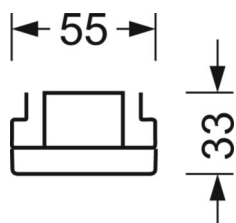

Механика

цвет корпуса	белый стандартный для электротехники RAL 9016
размеры (LxWxH/DxH)	1531mm x 55mm x 33mm
вес (нетто)	1.9kg
Вид монтажа	сборка трековых систем, световая структура

DEEP-LINK

<https://www.regiolum.de/ru/article/19412004050>

Ссылка	LED 9000lm 840
ηLB	100 %
Φ ↓/↑	98 % / 2 %
UGR поп./вдоль	21.6 / 22.0

размеры

L	1531 mm	Длина
B	55 mm	Ширина
H	33 mm	Высота