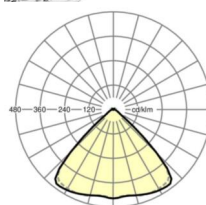

Механика

цвет корпуса	белый стандартный для электротехники RAL 9016
размеры (LxWxH/DxH)	1531mm x 55mm x 33mm
вес (нетто)	1.9kg
Вид монтажа	сборка трековых систем, световая структура

DEEP-LINK

<https://www.regiolum.de/ru/article/19412004050>

Ссылка	LED 9000lm 840
ηLB	100 %
Φ ↓/↑	98 % / 2 %
UGR поп./вдоль	21.6 / 22.0

размеры

L	1531 mm	Длина
B	55 mm	Ширина
H	33 mm	Высота