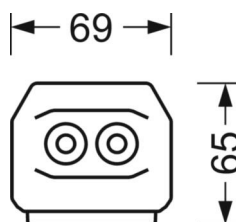

Механика

цвет корпуса	белый стандартный для электротехники RAL 9016
размеры (LxWxH/DxH)	1531mm x 55mm x 33mm
вес (нетто)	1.9kg
Вид монтажа	сборка трековых систем, световая структура

DEEP-LINK

<https://www.regiolum.de/ru/article/19412004050>

Ссылка	LED 9000lm 840
ηLB	100 %
Φ ↓/↑	98 % / 2 %
UGR поп./вдоль	21.6 / 22.0

размеры

L	1531 mm	Длина
B	55 mm	Ширина
H	33 mm	Высота